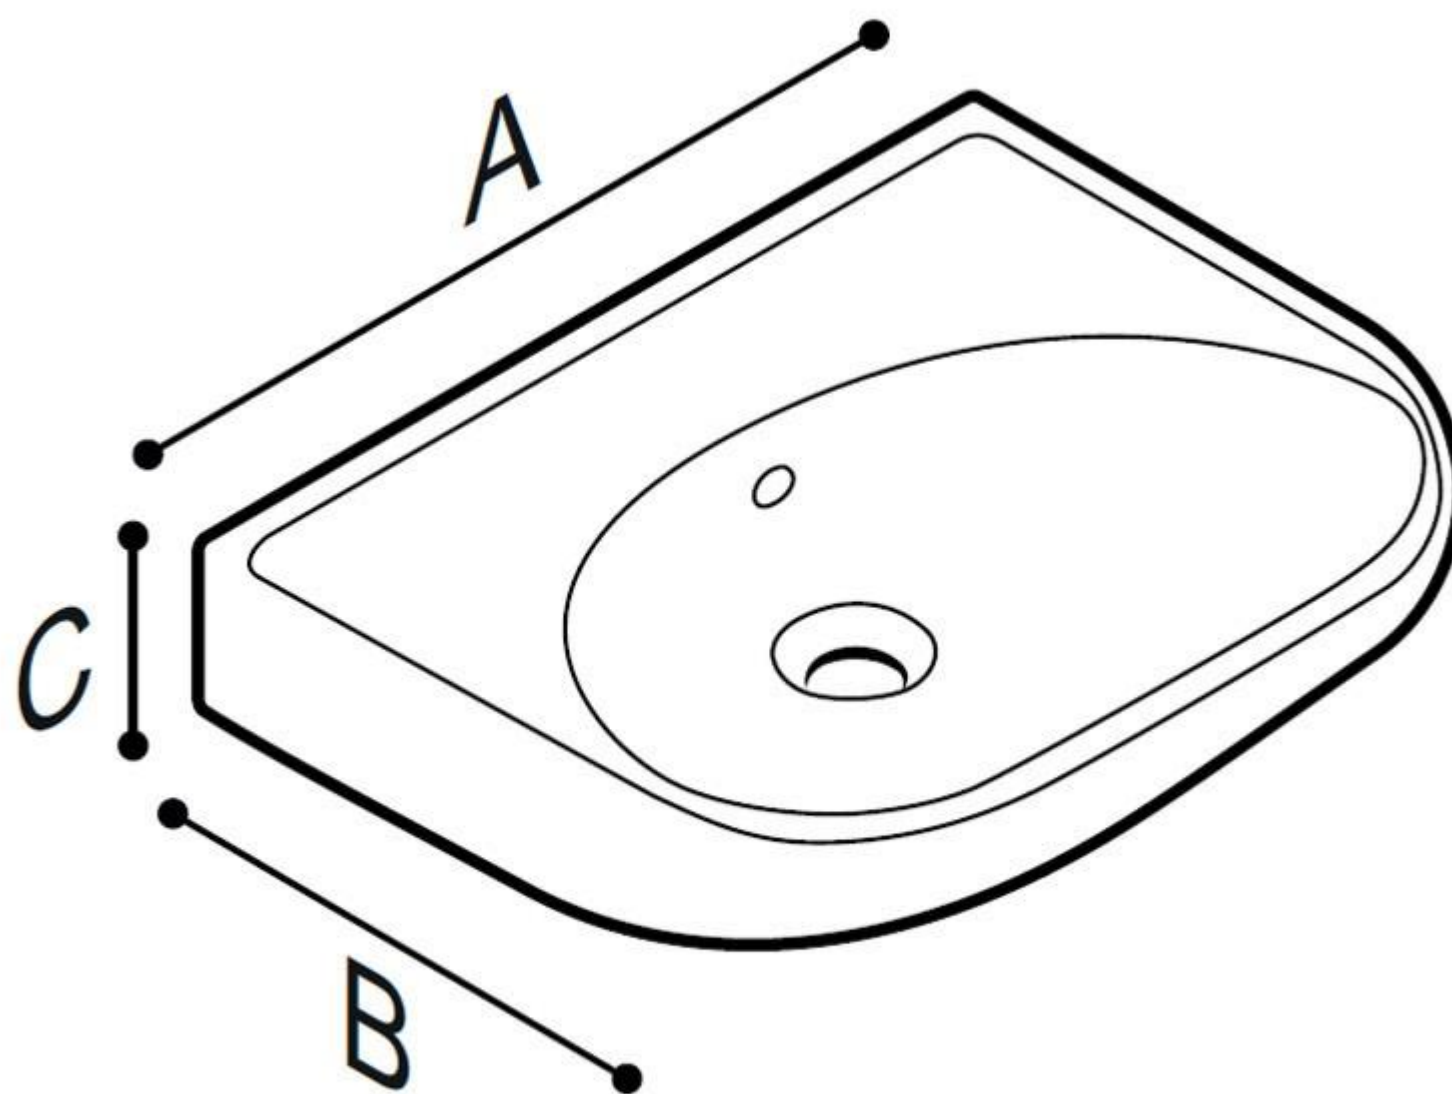

LAVABO STANDARD

WB

Lavabo en céramique ergonomique

- Matériel: Porcelaine sanitaire
- Dimensions: AxBxC 420x270x170
- Couleur disponible: blanc
- Poids: 9 kg

LAVABO STANDARD

Artn°	AxBxC (mm)	poids	Charge
B41C0S05	420x270x170	9	

Options:

Fixing dowels kit

Y90SES42

LAVABO STANDARD